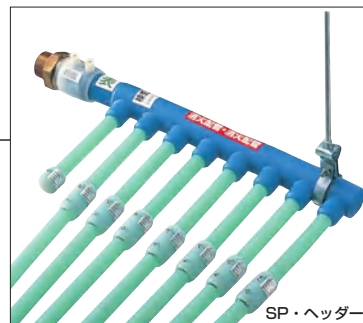

エルメックス-SP

エルメックスがスプリンクラー用消火配管システムを構築しました。完全プレハブ化対応です。

(財)日本消防設備安全センター認定品

SP・ヘッダー

SP・ヘッド継手

●認定内容と適用範囲

型式記号	認定番号	適用消火設備	口径	主な用途
エルメックス-SP	PL-001-2号	スプリンクラー設備 (湿式・乾式) 水噴霧消火設備 (湿式・乾式)	16A (巻き出し管・継手)	共同住宅 (小区画型 ヘッド専用)
エルメックスS-SP30	PL-002-2号		30A* (ヘッダー)	
エルメックス-SPT	PL-014-1号	泡消火設備 (湿式・乾式)	20A (巻き出し管・継手)	一般建築
エルメックスS-SPT	PL-015-1号		40,50A (ヘッダー)	

*エルメックスS-SP30 (SP-フランジ40付ヘッダー 30) は小区画型ヘッド、同時開放個数4個の場合のみ使用可能です。
鋼管接続部のフランジは40Aです。

エルメックス®-SPの特長

- ①50Aヘッダー使用のプレハブ、1セットで約15kgと軽く、持ち運び、設置が簡単。
- ②可とう性が高く、管の敷設時にエルボの使用が省け、曲げ配管が可能。
- ③通水後のヘッド位置変更も、らくらく対応。
- ④長尺巻出しが可能で、従来の枝管が省け、作業効率が大幅に向上。
- ⑤完全プレハブ化により、品質の安定化、施工時間の大幅な短縮を実現。

給湯給水樹脂管

スプリンクラー用消火配管システム

給湯給水樹脂管

エルメックス

パイプ

SP-パイプ

サイズ	品番	入数
16A	SNP-16S	60m/巻
20A	SNTP20S	40m/巻
20A	SNTP20ST10	10m×4本
25A	SNP-25ST	4m×10本

ヘッダー