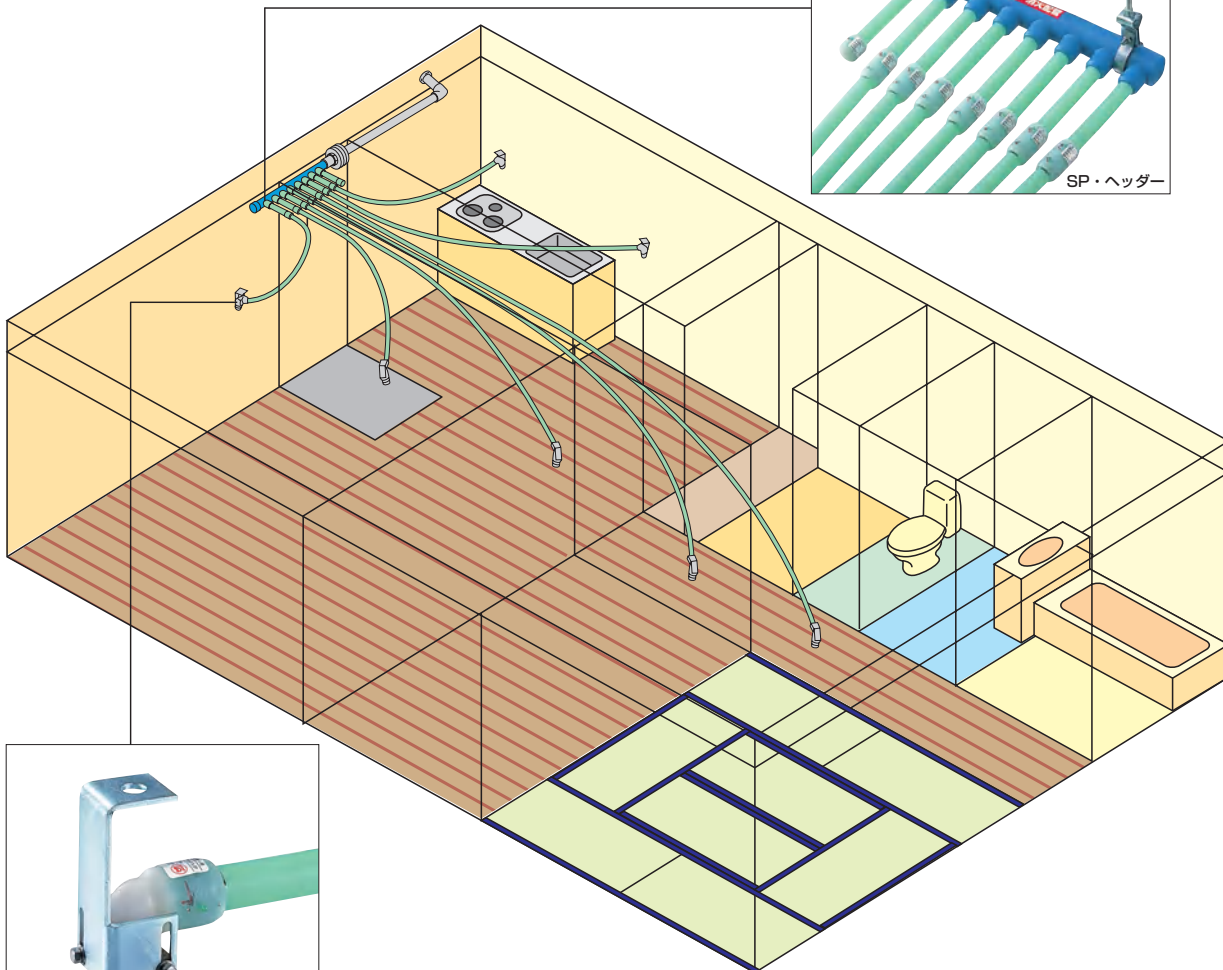

エルメックス-SP

エルメックスがスプリンクラー用消火配管システムを構築しました。完全プレハブ化対応です。

(財)日本消防設備安全センター認定品

SP・ヘッダー

SP・ヘッド継手

●認定内容と適用範囲

型式記号	認定番号	適用消火設備	口径	主な用途
エルメックス-SP	PL-001-2号	スプリンクラー設備 (湿式・乾式) 水噴霧消火設備 (湿式・乾式)	16A (巻き出し管・継手)	共同住宅 (小区画型 ヘッド専用)
エルメックスS-SP30	PL-002-2号		30A* (ヘッダー)	
エルメックス-SPT	PL-014-1号	泡消火設備 (湿式・乾式)	20A (巻き出し管・継手)	一般建築
エルメックスS-SPT	PL-015-1号		40,50A (ヘッダー)	

*エルメックスS-SP30 (SP-フランジ40付ヘッダー 30) は小区画型ヘッド、同時開放個数4個の場合のみ使用可能です。
鋼管接続部のフランジは40Aです。

エルメックス®-SPの特長

- ①50Aヘッダー使用のプレハブ、1セットで約15kgと軽く、持ち運び、設置が簡単。
- ②可とう性が高く、管の敷設時にエルボの使用が省け、曲げ配管が可能。
- ③通水後のヘッド位置変更も、らくらく対応。
- ④長尺巻出しが可能で、従来の枝管が省け、作業効率が大幅に向上。
- ⑤完全プレハブ化により、品質の安定化、施工時間の大幅な短縮を実現。

給湯給水樹脂管

スプリンクラー用消火配管システム

給湯給水樹脂管

エルメックス

パイプ

SP-パイプ

サイズ	品番	入数
16A	SNP-16S	60m/巻
20A	SNTP20S	40m/巻
20A	SNTP20ST10	10m×4本
25A	SNP-25ST	4m×10本

ヘッダー